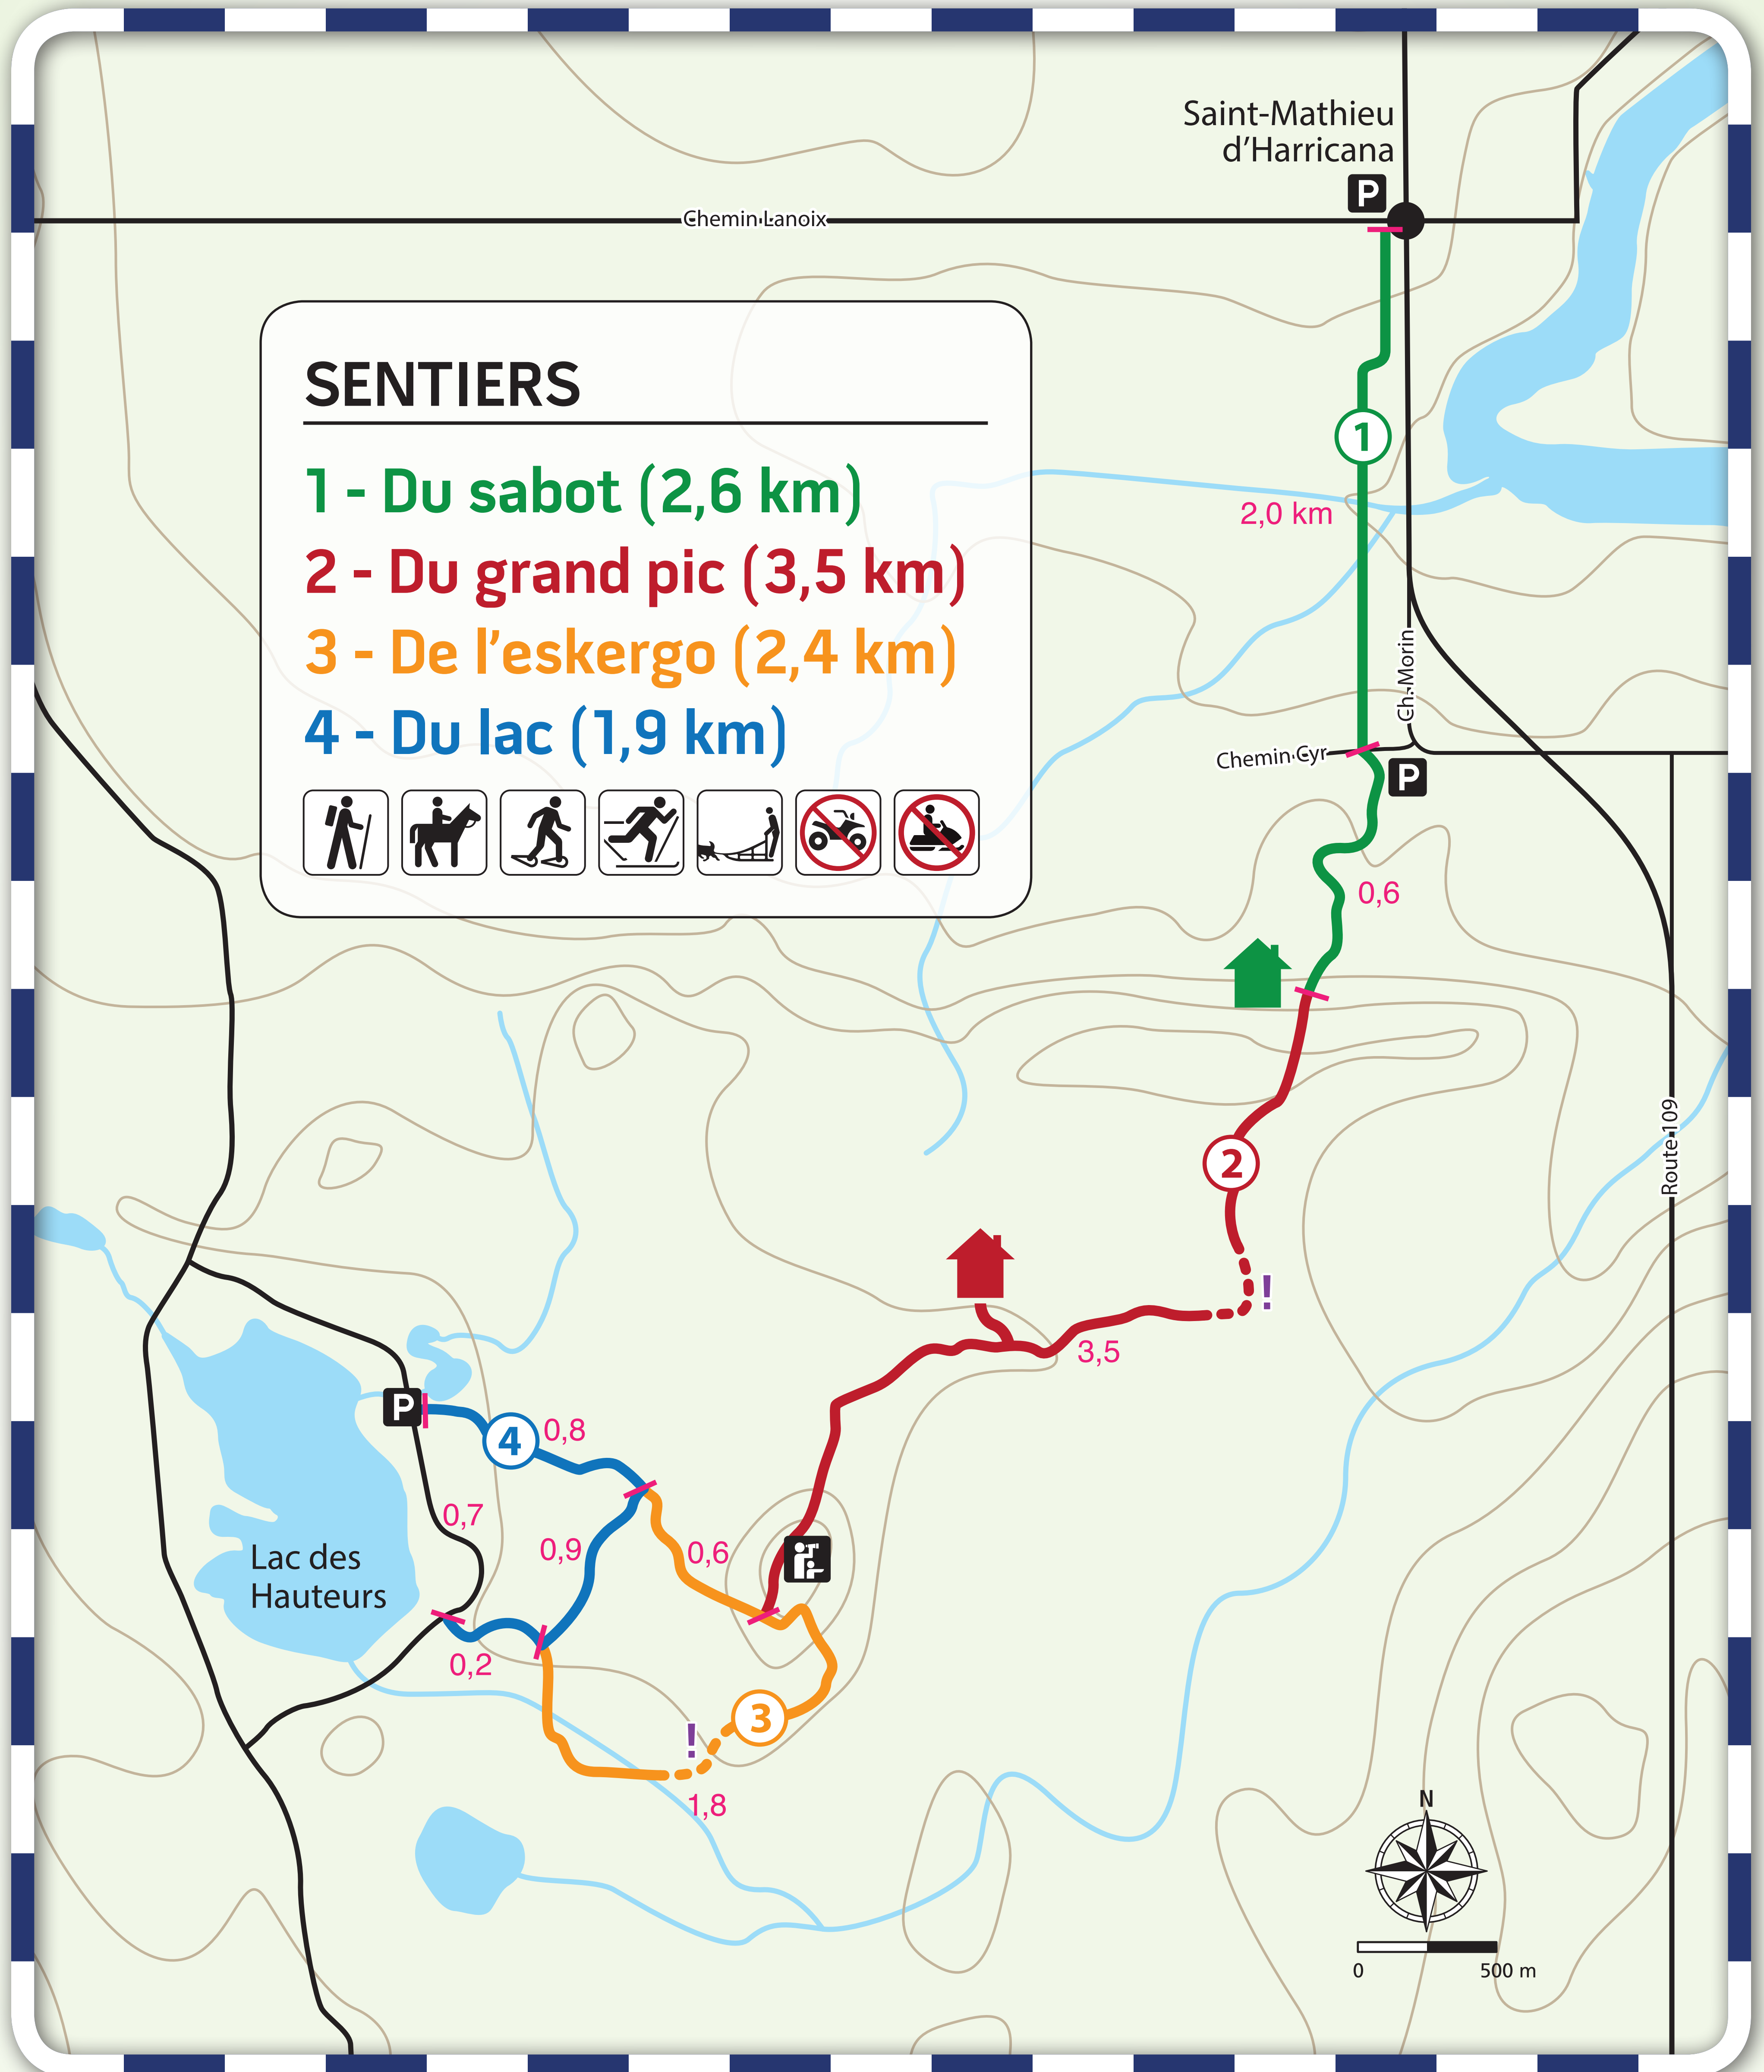

SENTIERS MUNICIPAUX

→ Utiliser, respecter, protéger et améliorer.

Règlements sentiers municipaux

- Les marcheurs doivent user de prudence en tout temps afin d'éviter toutes blessures. La Municipalité de Saint-Mathieu-d'Harricana se dégage de toutes responsabilités. Aucune ronde de sécurité n'est effectuée dans les sentiers.
- Les marcheurs doivent se promener tout en se préoccupant du respect de la nature, des autres et des animaux.
- Les feux de camp et feux d'artifices sont interdits sous peine de poursuites.
- Étant donné qu'il s'agit de sentiers dans la nature, les déchets du marcheur devraient être rapportés avec lui.
- ! Certaines zones de ces sentiers **pourraient être accessibles seulement en hiver.**
- Accès interdit aux véhicules à moteur.